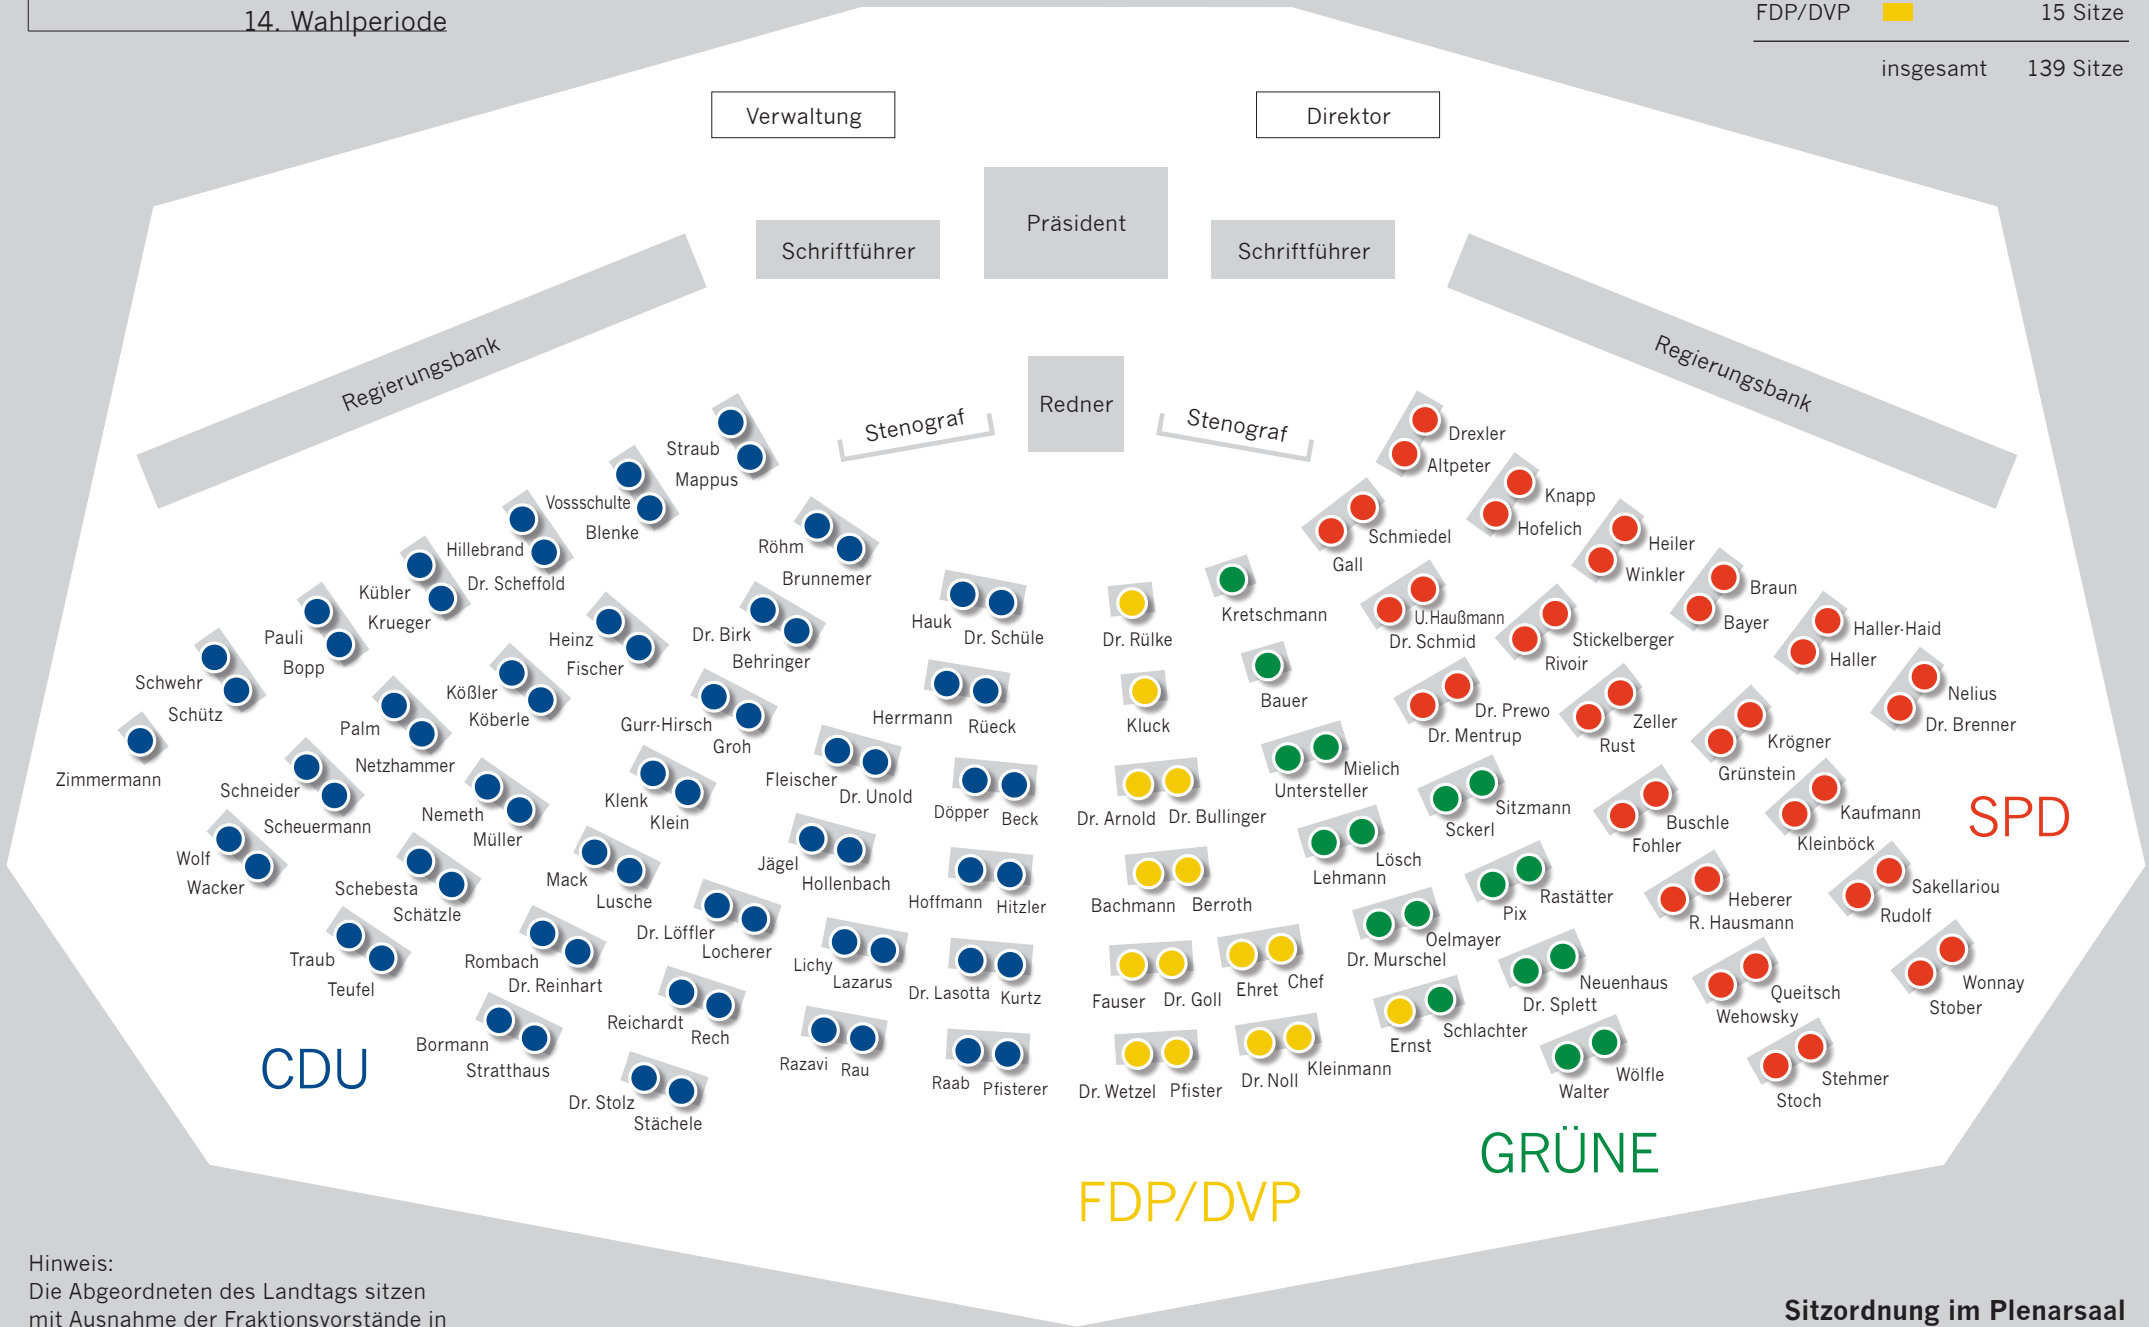

# Der Landtag von Baden-Württemberg

14. Wahlperiode

CDU		69 Sitze
SPD		38 Sitze
GRÜNE		17 Sitze
FDP/DVP		15 Sitze
insgesamt		139 Sitze

Hinweis:  
Die Abgeordneten des Landtags sitzen mit Ausnahme der Fraktionsvorstände in der Regel in alphabetischer Reihenfolge.

**Sitzordnung im Plenarsaal**

Stand: März 2010